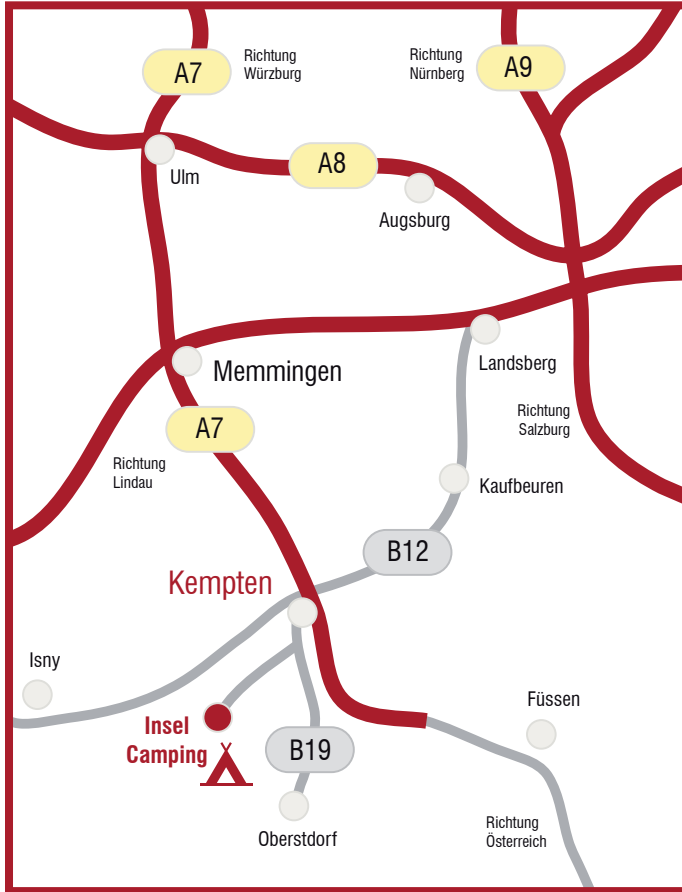

INSEL CAMPING

So einfach erreichen Sie uns:

Die **A7** Ulm-Kempten in Richtung Füssen-Oberstdorf am Dreieck Allgäu **Abf. Nr. 136** auf die **A 980/B12** Oberstdorf-Lindau. Abfahrt Waltenhofen **B19** in Richtung Oberstdorf ca. 2 km nach Waltenhofen geht es rechts ab auf die Kreisstr. **OA 22** in Richtung Memmholz und See. Nach ca. 2 km kommen Sie nach Memmholz, hier geht es links ab zum See und zum Insel-Campingplatz.