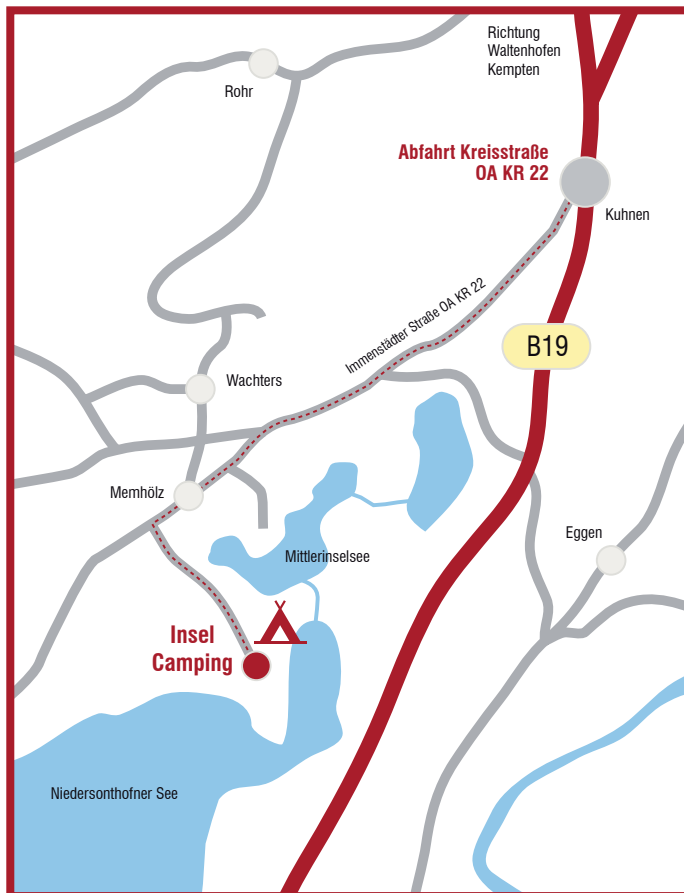

INSEL CAMPING

So einfach erreichen Sie uns:

Die **A7** Ulm-Kempten in Richtung Füssen-Oberstdorf am Dreieck Allgäu **Abf. Nr. 136** auf die **A 980/B12** Oberstdorf-Lindau. Abfahrt Waltenhofen **B19** in Richtung Oberstdorf ca. 2 km nach Waltenhofen geht es rechts ab auf die Kreisstr. **OA 22** in Richtung Memmholz und See. Nach ca. 2 km kommen Sie nach Memmholz, hier geht es links ab zum See und zum Insel-Campingplatz.