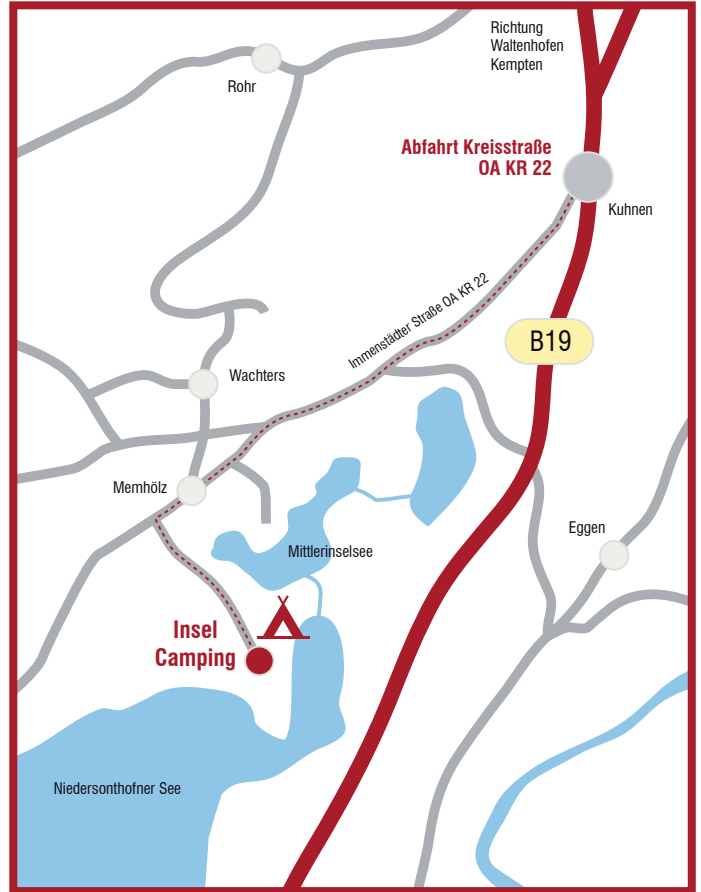

INSEL CAMPING

So einfach erreichen Sie uns:

Die **A7** Ulm-Kempten in Richtung Füssen-Oberstdorf am Dreieck Allgäu **Abf. Nr. 136** auf die **A 980/B12** Oberstdorf-Lindau. Abfahrt Waltenhofen **B19** in Richtung Oberstdorf ca. 2 km nach Waltenhofen geht es rechts ab auf die Kreisstr. **OA 22** in Richtung Memmholz und See. Nach ca. 2 km kommen Sie nach Memmholz, hier geht es links ab zum See und zum Insel-Campingplatz.