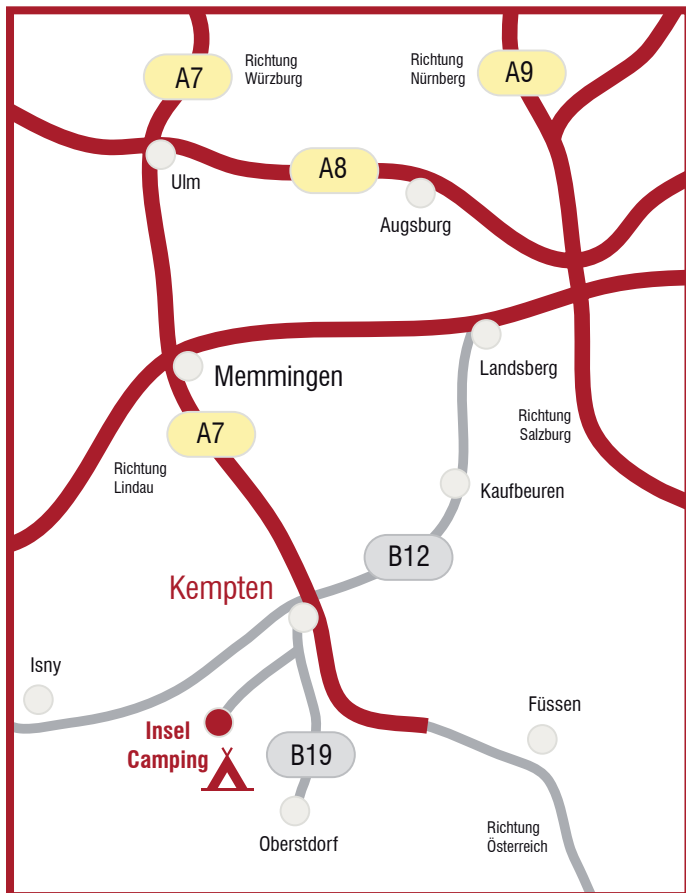

INSEL CAMPING

So einfach erreichen Sie uns:

Die **A7** Ulm-Kempten in Richtung Füssen-Oberstdorf am Dreieck Allgäu **Abf. Nr. 136** auf die **A 980/B12** Oberstdorf-Lindau. Abfahrt Waltenhofen **B19** in Richtung Oberstdorf ca. 2 km nach Waltenhofen geht es rechts ab auf die Kreisstr. **OA 22** in Richtung Memmholz und See. Nach ca. 2 km kommen Sie nach Memmholz, hier geht es links ab zum See und zum Insel-Campingplatz.